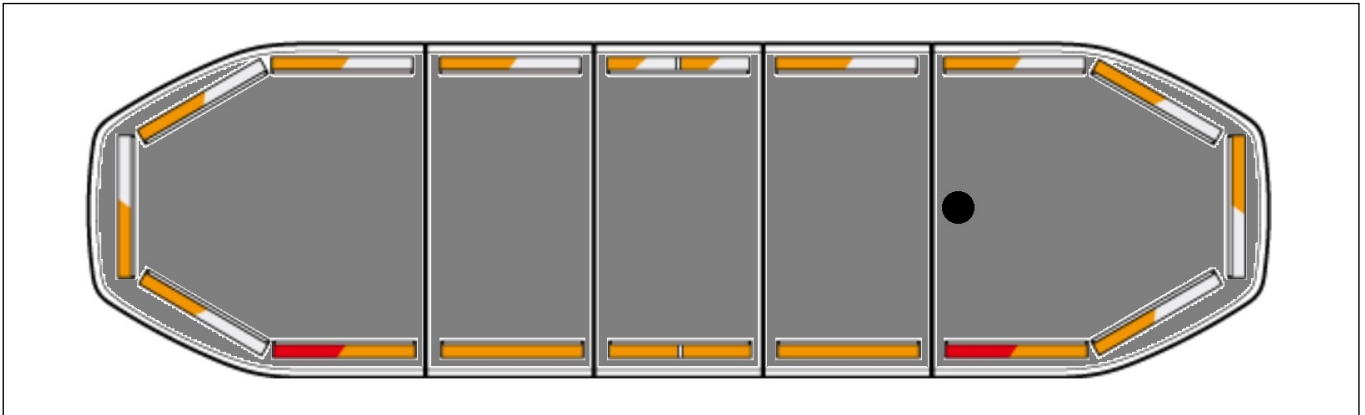

RAIDEN

Serienummer : _ RDN _____
 Configuratie : _ R240319037 - RDN106-OR-FULL _____
 Klant : _____
 Datum : _____
 Opmerking : _____

- 42"/106cm
- 48"/122cm
- 54"/137cm
- 60"/152cm
- 66"/168cm
- 72"/183cm
- 12/24 Vdc
- Toplenses

Draadkleur Couleur Fil	Functie / Fonction
Wit - Blanc	Warning Mode 1
Zwart/Wit - Noir/Blanc	Warning Mode 2
Grijs - Gris	Rear Traffic Advisor Left
Grijs/Wit - Gris/Blanc	Rear Traffic Advisor Right
Paars - Purple	Rear Traffic Advisor Center-Out
Paars/Wit - Purple/Blanc	Cruise Lights
Blauw - Bleu	Alley Light Left - Whites Left Corners
Blauw/Wit - Bleu/Blanc	Alley Light Right - Whites Right Corners
Groen - Vert	Indicator Left - Front & Rear
Groen/Wit - Vert/Blanc	Indicator Right - Front & Rear
Geel - Jaune	Front Traffic Advisor Left
Geel/Wit - Jaune/Blanc	Front Traffic Advisor Right
Oranje - Orange	Front Traffic Advisor Center-Out
Oranje/Wit - Orange/Blanc	Take Down - Whites Front
Rood - Rouge	Flashing Reds
Rood/Wit - Rouge/Blanc	Cut-Off Rear
Bruin - Brun	—
Bruin/Wit - Brun/Blanc	—